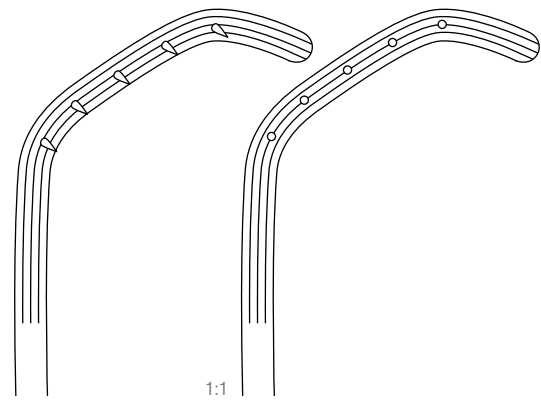

#### Bronchus and vascular clamps

*Pinces vasculaires et pour bronches*  
*Pinzas vasculares y bronquiales*  
*Pinze vascolari e per bronchi*

1:2

**PRICE-THOMAS**

1:1

220 mm – 8 3/4"

356-305-220

1:2

**PRICE-THOMAS**

1:1

220 mm – 8 3/4"

356-307-220

1:1

356-309-220

**Stifte links**  
 Pins left  
 Goupilles à gauche  
 Pernos izquierda  
 Perni a sinistra

**Stifte rechts**  
 Pins right  
 Goupilles à droit  
 Pernos derecha  
 Perni a destra

# Arterienklemmen