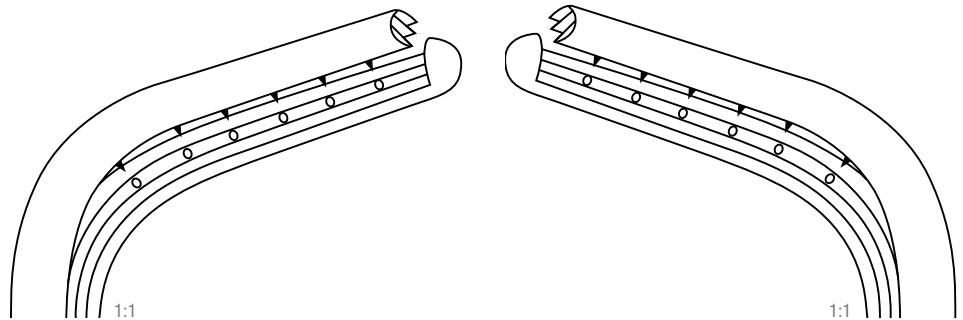

SAROT

230 mm – 9"

356-313-230

356-315-230

Stifte links

Pins left
Goupilles à gauche
Pernos izquierda
Perni a sinistra

Stifte rechts

Pins right
Goupilles à droit
Pernos derecha
Perni a destra